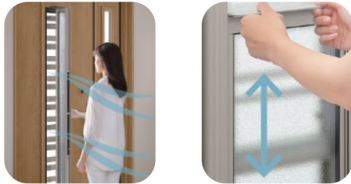

入れたいものを取り入れて快適に！

補助金対象
子育てエコホーム支援事業
**リシェント玄関ドア3
採風タイプ**

視線をカットしながら、たっぷり風を入れられます。
.....

2種類の開閉タイプ

- 縦すべりタイプ
- 上げ下げタイプ

採風ドアについて
1分動画を確認！

補助金対象外

**玄関・勝手口用横引収納網戸
しまえるんですα**

**使わないときは
すっきり収納！**

商品について
詳しくはこちら！

玄関からの虫を防いで換気！
.....

補助金対象外
**リフォームシャッター
採風タイプ**

視線をカットしながら、風と光を入れられます。
豪雨や雹などの飛来物対策や、防犯対策にも◎
.....

採風 × 採光 × 遮蔽

採風タイプについて
詳しくはこちら！

リフォーム網戸