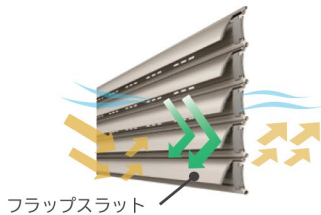

入れたいものを取り入れて快適に！

補助金対象
子育てエコホーム支援事業
**リシェント玄関ドア3
採風タイプ**

視線をカットしながら、たっぷり風を入れられます。
.....

2種類の開閉タイプ

- 縦すべりタイプ
- 上げ下げタイプ

採風ドアについて
1分動画を確認！

補助金対象外

**玄関・勝手口用横引収納網戸
しまえるんですα**

**使わないときは
すっきり収納！**

商品について
詳しくはこちら！

玄関からの虫を防いで換気！
.....

補助金対象外
**リフォームシャッター
採風タイプ**

視線をカットしながら、風と光を入れられます。
豪雨や雹などの飛来物対策や、防犯対策にも◎
.....

採風 × 採光 × 遮蔽

採風タイプについて
詳しくはこちら！

リフォーム網戸

**薬剤と細かい網目で
ダブル防虫！**

商品について
詳しくはこちら！

窓からの虫を防いで換気！
.....

虫イヤネット

人やペットに安心な薬剤を練り込んだ、虫がとどまりにくい網戸。

TOSTEMのリフォーム

まどどあチャンネル

窓やドアのリフォームの
**「知りたい！」を
動画でチェック**